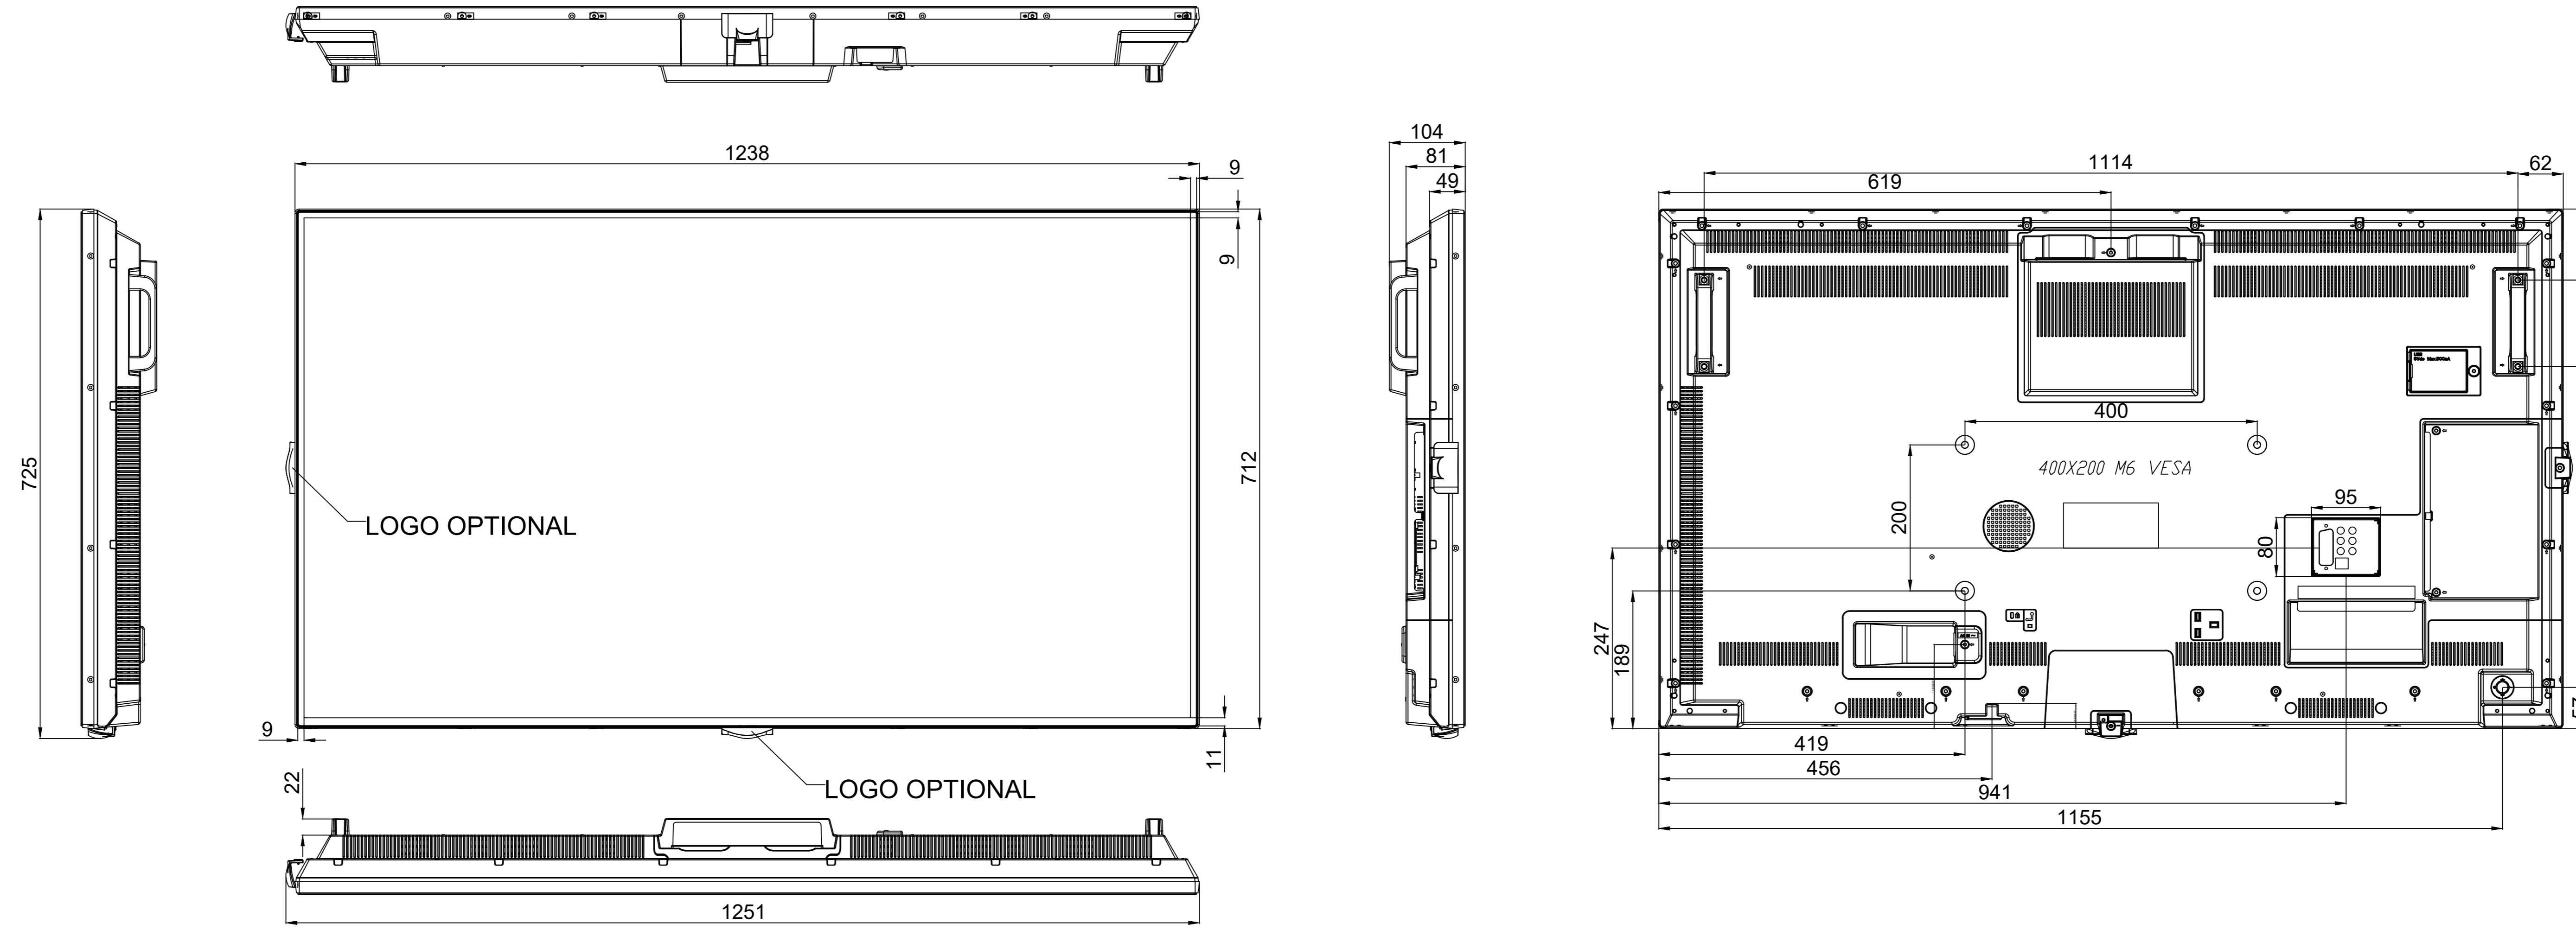

REV.NO	DATE/TARİH	NOTES/AÇIKLAMALAR
1	04.10.2018	FORMAT DOZENLENDİ
2	20.12.2019	ÖLÇÜLER DOZENLENDİ ve VESA ÖLÇÜLERİ EKLENDİ.
3	23.01.2020	BANT ÖLÇÜLERİ DOZENLENDİ.

MODEL	DIMENSIONS (mm)		
	WIDTH mm	DEPTH mm	HEIGHT mm
55495 DS	1238	104	712
PRODUCT	1238	104	712
PACKAGING	1369	165	874

1210
ACTIVE CELL DIMENSIONS
681

TOLERANCES	K	NAME:	REV:
0.00/50.00	±0.10	55495 DS	R03
50.01/100.00	±0.30	CREATED : HUSEYİN ÇİFTÇİ	DATE: 23.01.2020
100.01/250.00	±0.50	LAST REV. : CAN SAHİN	SHEET: 1 / 1
250.01/500.00	±0.75	CHECK : HAKAN KÖYUNCUOĞLU	SCALE : 1
500.01/1000.00	±1.00	APPRV. : DENİZ ÇETİNYÜREK	UNIT mm
1000.01/2500.00	±1.50		
ANGLES	±0.5°	VESTEL VESTEL ELECTRONICS / DİJİTAL PRODUCTS OPERATIONS MANİŞA/TURKİYE TEL:+90.236.2130660 FAX:+90.236.2130512	