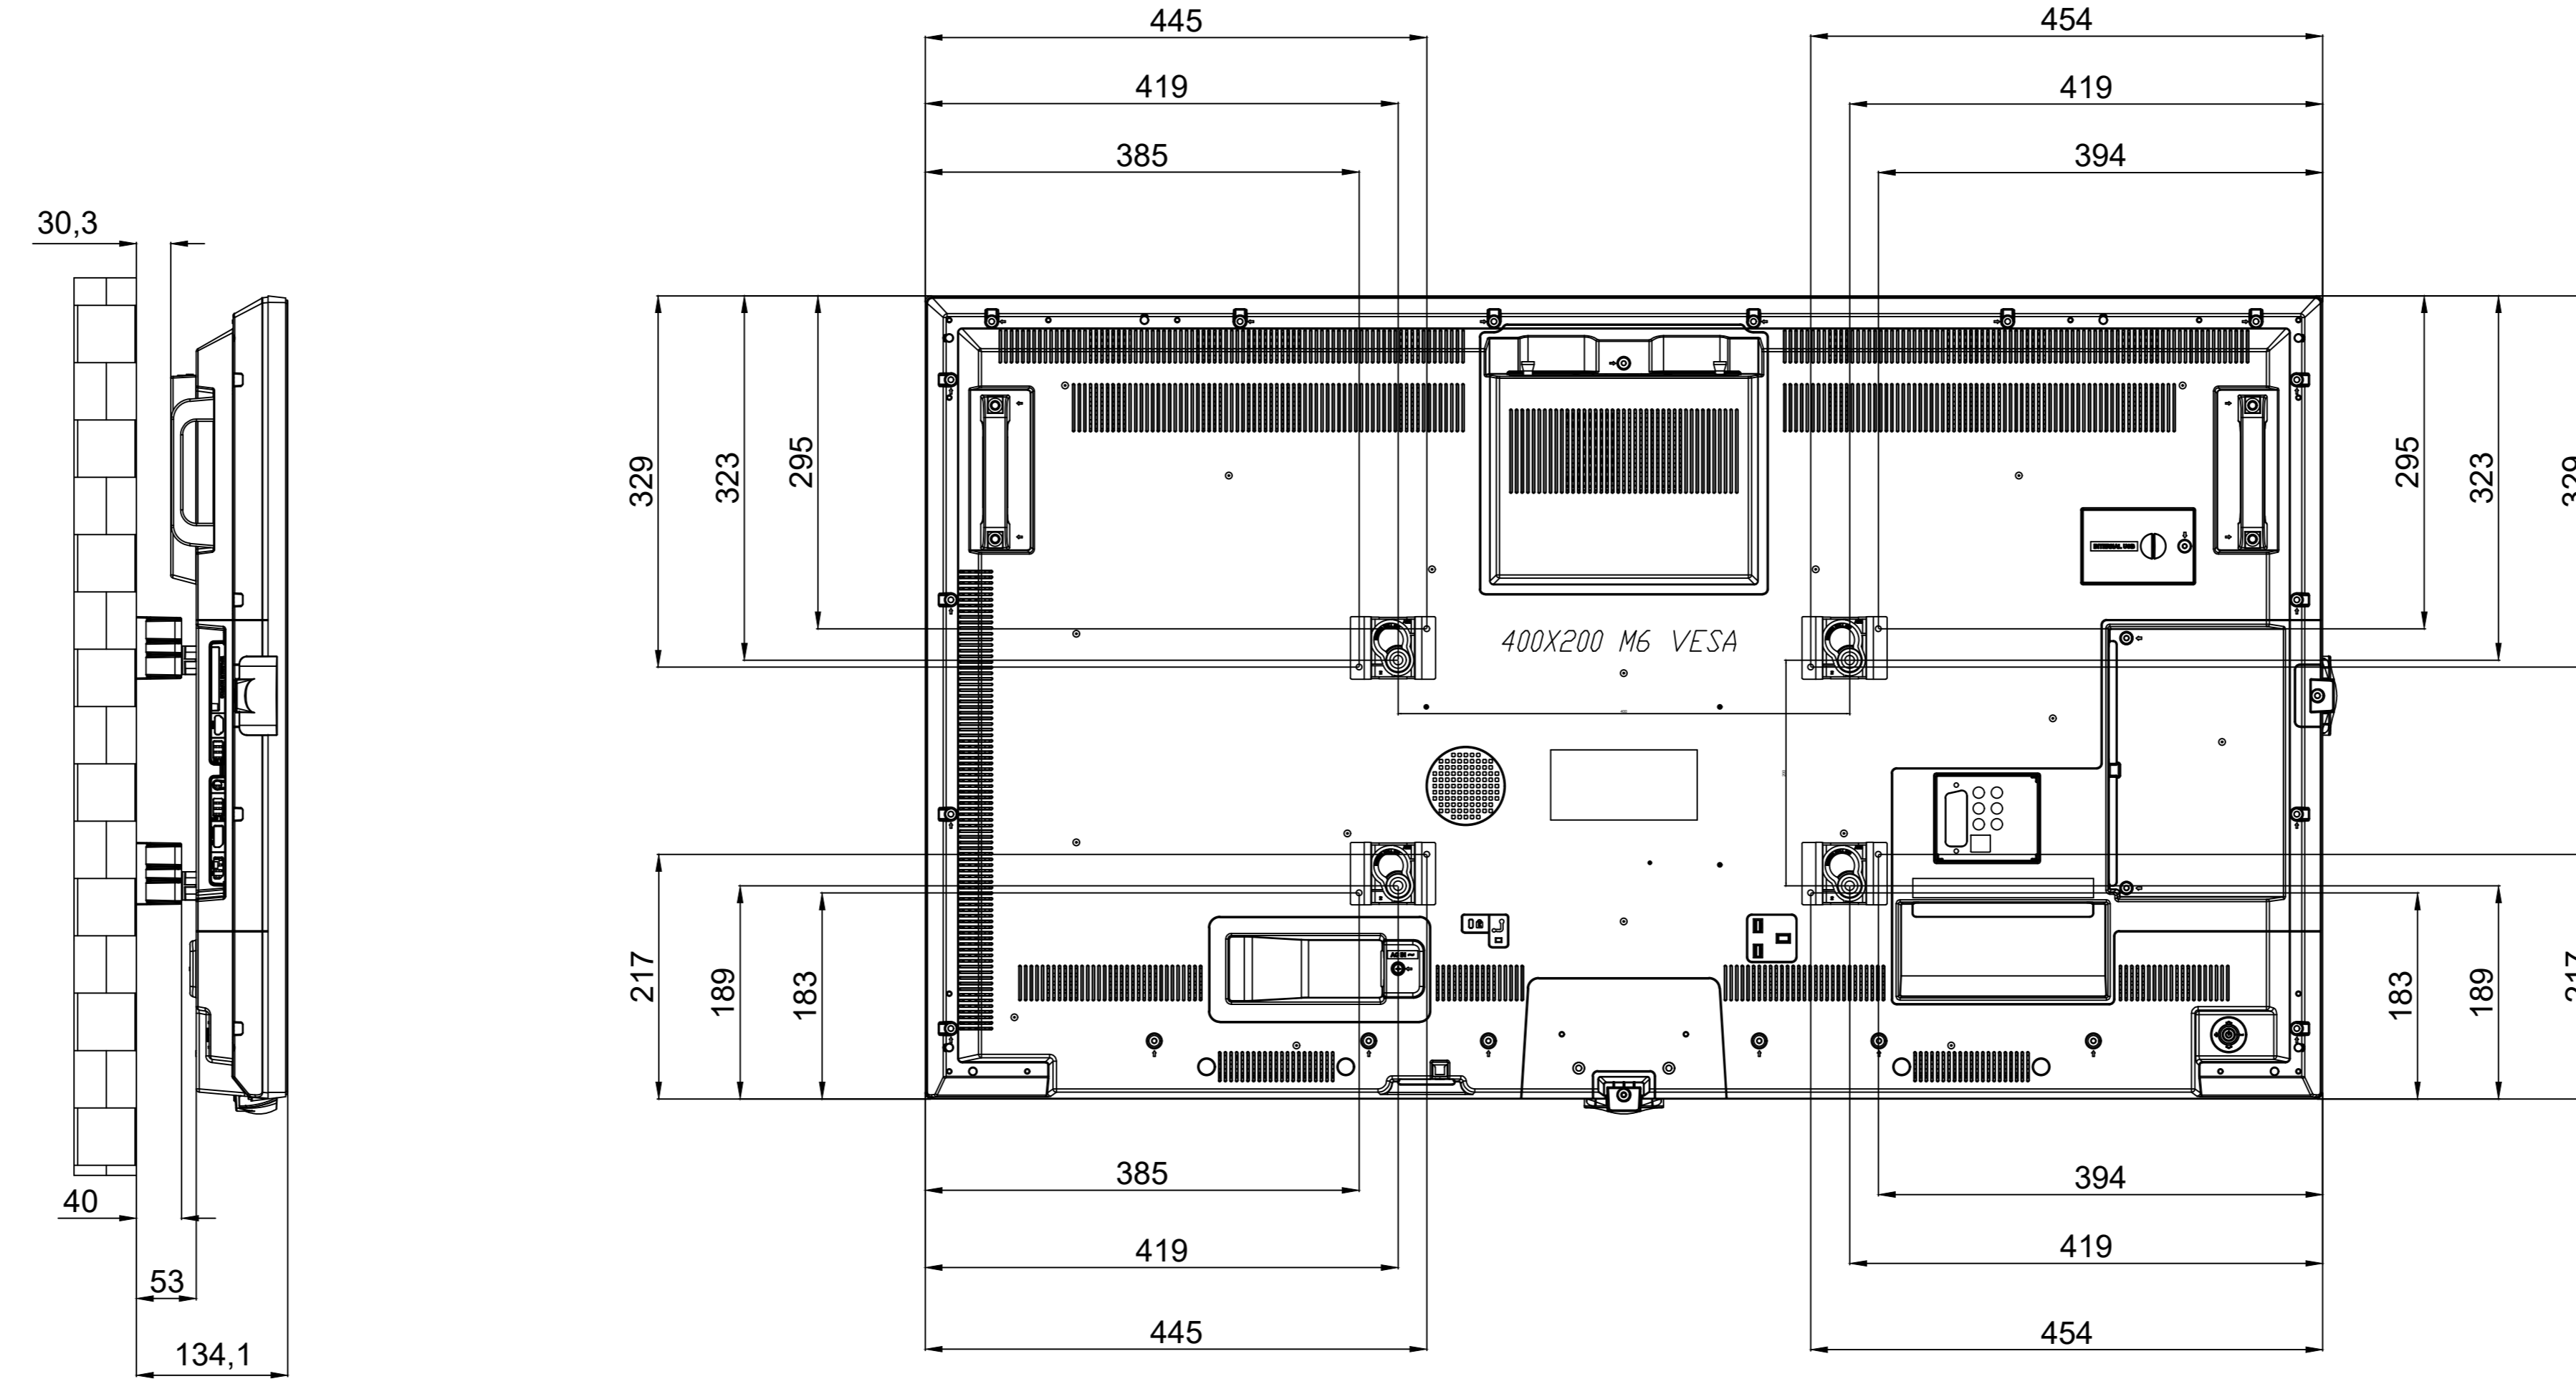

REV.NO	DATE/TARİH	NOTES/AÇIKLAMALAR
1	21.03.2019	FORMAT DOZENLENDİ
2	20.12.2019	ÖLÇÜLER DOZENLENDİ ve VESA ÖLÇÜLERİ EKLENDİ.
3		

MODEL	DIMENSIONS (mm)		
	WIDTH mm	DEPTH mm	HEIGHT mm
55495 DS	1238	104	712
PRODUCT	1369	165	874
PACKAGING			

TOLERANCES	K	NAME:	REV:
0.00/50.00	±0.10	55495 DS HANGER WALL	R02
50.01/100.00	±0.30	CREATED : CAN ULKER	DATE: 20.12.2019
100.01/250.00	±0.50	LAST REV. : CAN SAHIN	SHEET: 1 / 1
250.01/500.00	±0.75	CHECK : Hakan KODYUNCUOGLU	SCALE : 1
500.01/1000.00	±1.00	APPRV. : Deniz ÇETINYUREK	
1000.01/2500.00	±1.50		
ANGLES	±0.5°		