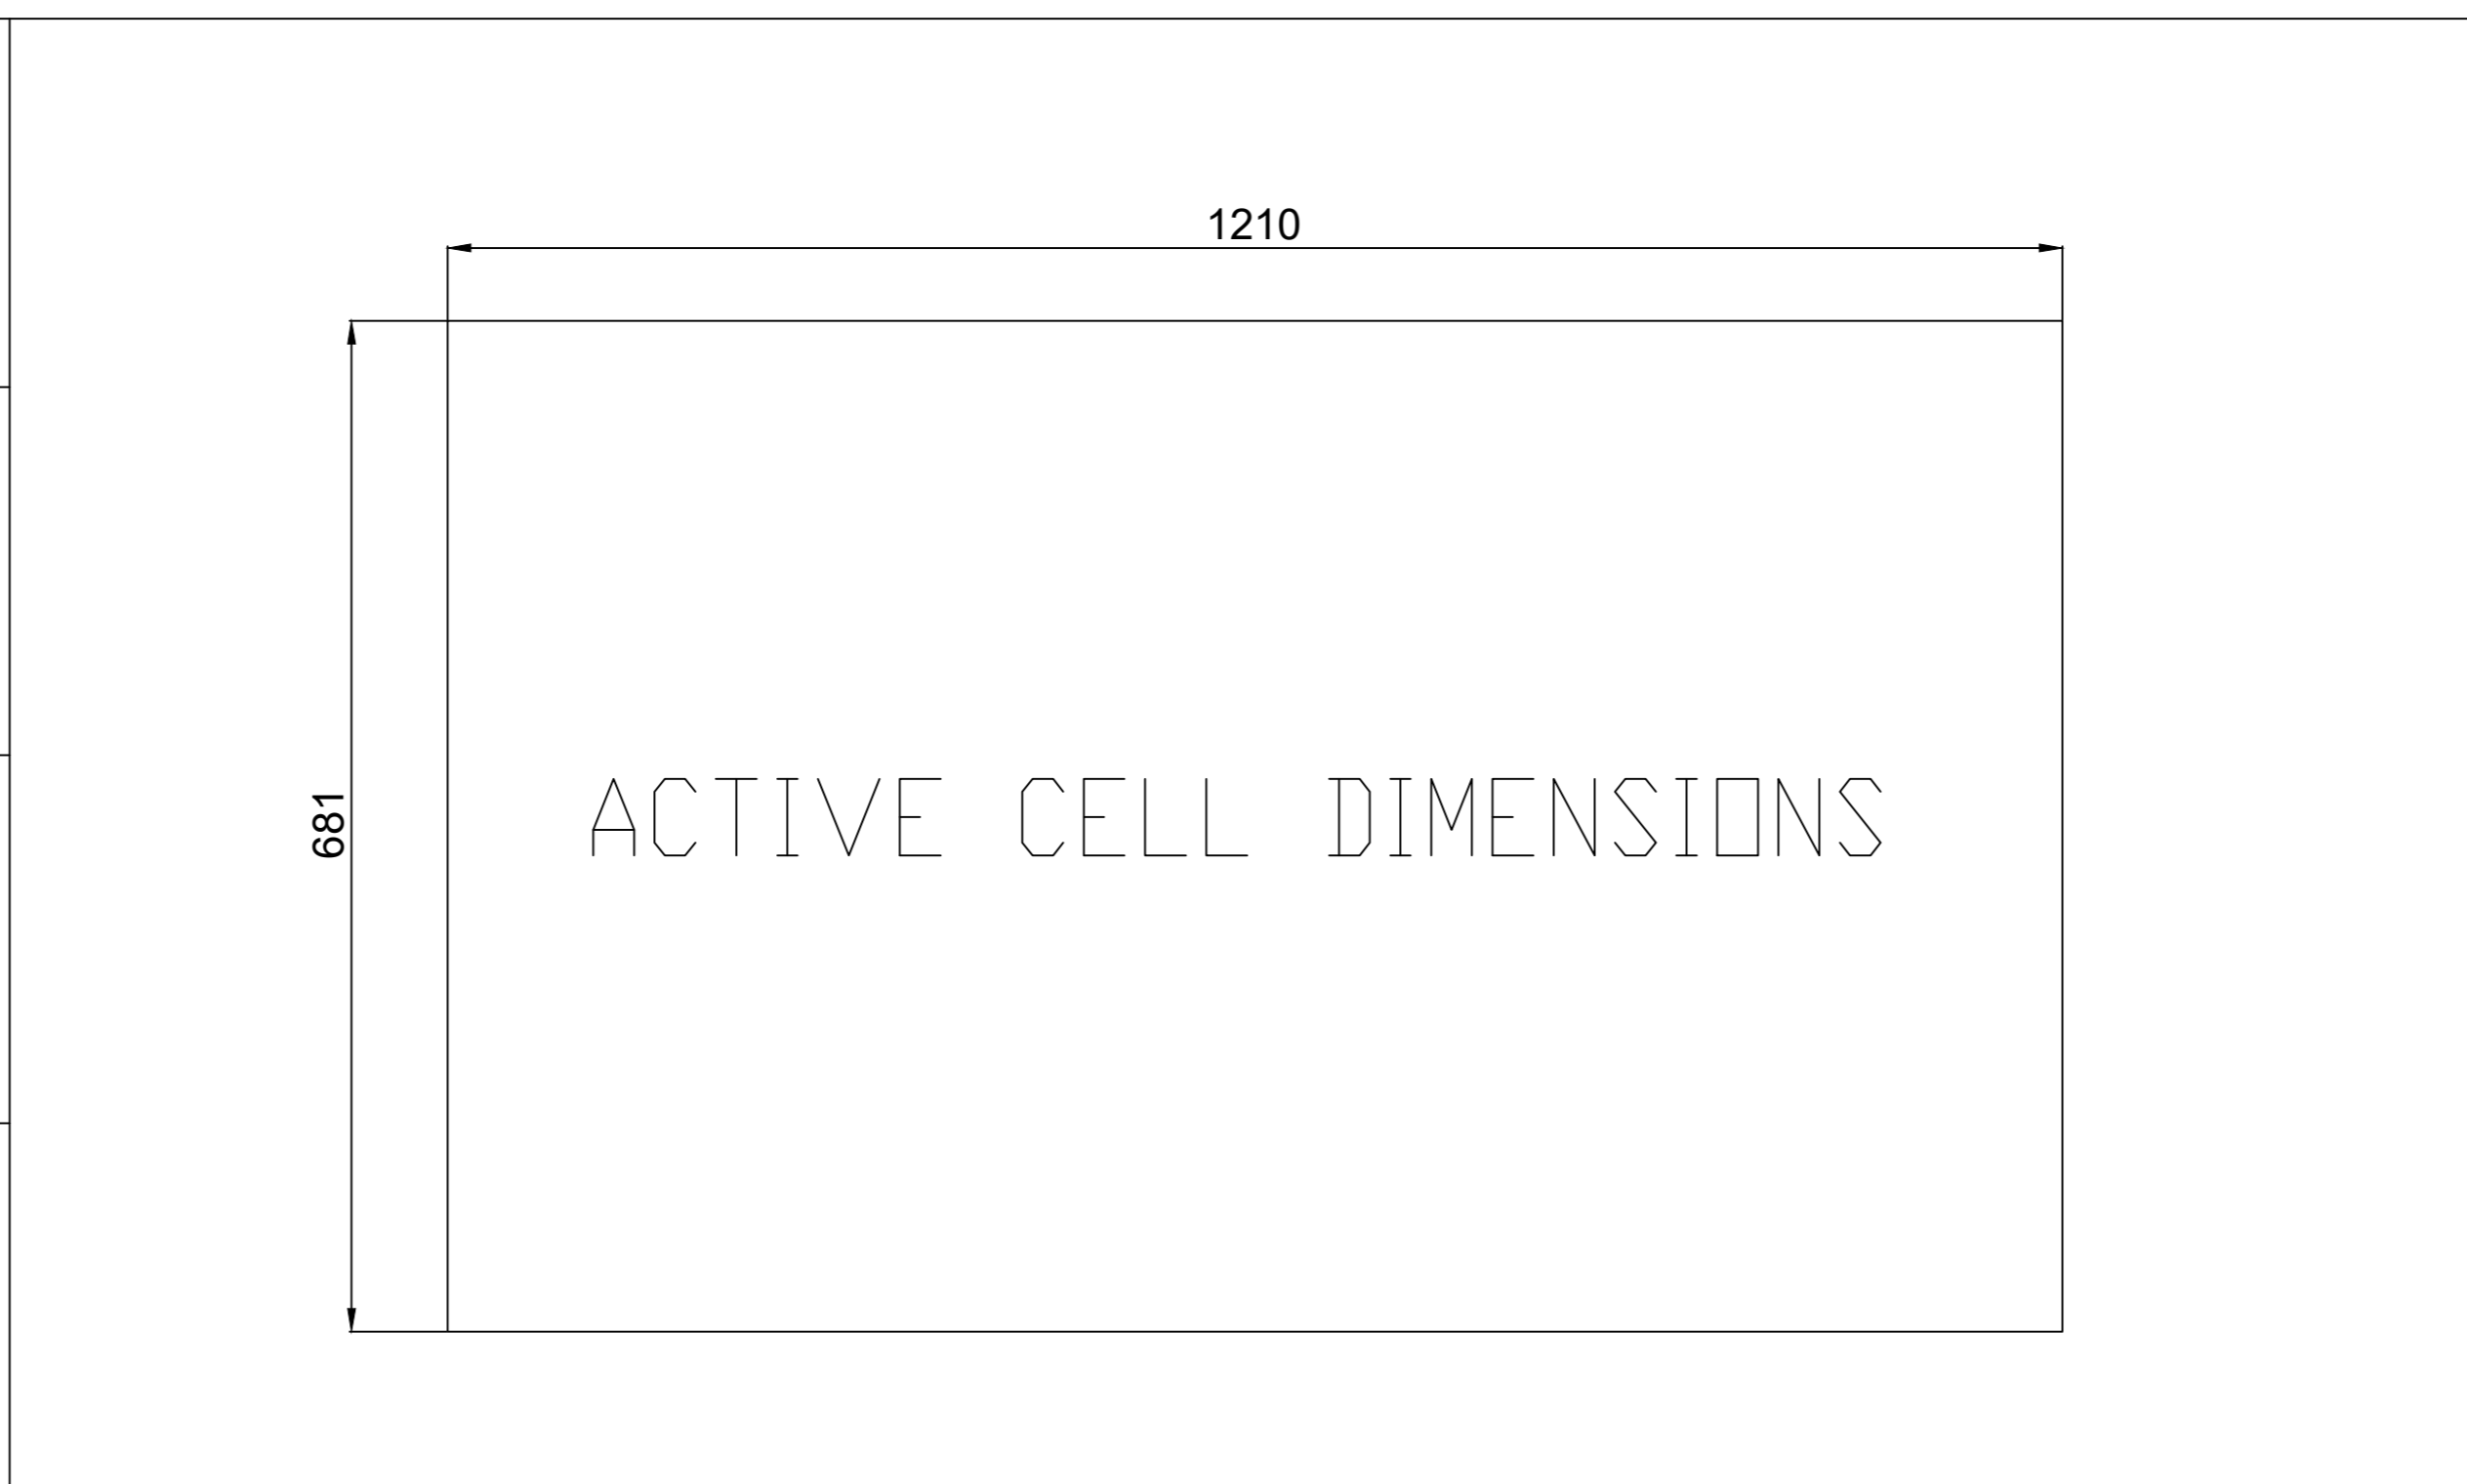

REV.NO	DATE/TARİH	NOTES/AÇIKLAMALAR
1	21.03.2019	FORMAT DOZENLENDİ
2	20.12.2019	ÖLÇÜLER DOZENLENDİ ve VESA ÖLÇÜLERİ EKLENDİ.
3		

MODEL	DIMENSIONS (mm)		
	WIDTH mm	DEPTH mm	HEIGHT mm
55495 DS	1238	104	712
PRODUCT	1369	165	874
PACKAGING			

TOLERANCES	K	NAME:	REV:
0.00/50.00	±0.10	55495 DS HANGER WALL	R02
50.01/100.00	±0.30	CREATED : CAN ULKER	DATE: 20.12.2019
100.01/250.00	±0.50	LAST REV. : CAN SAHIN	SHEET: 1 / 1
250.01/500.00	±0.75	CHECK : Hakan KODYUNCUOGLU	SCALE : 1
500.01/1000.00	±1.00	APPRV. : Deniz ÇETINYUREK	
1000.01/2500.00	±1.50		
ANGLES	±0.5°		