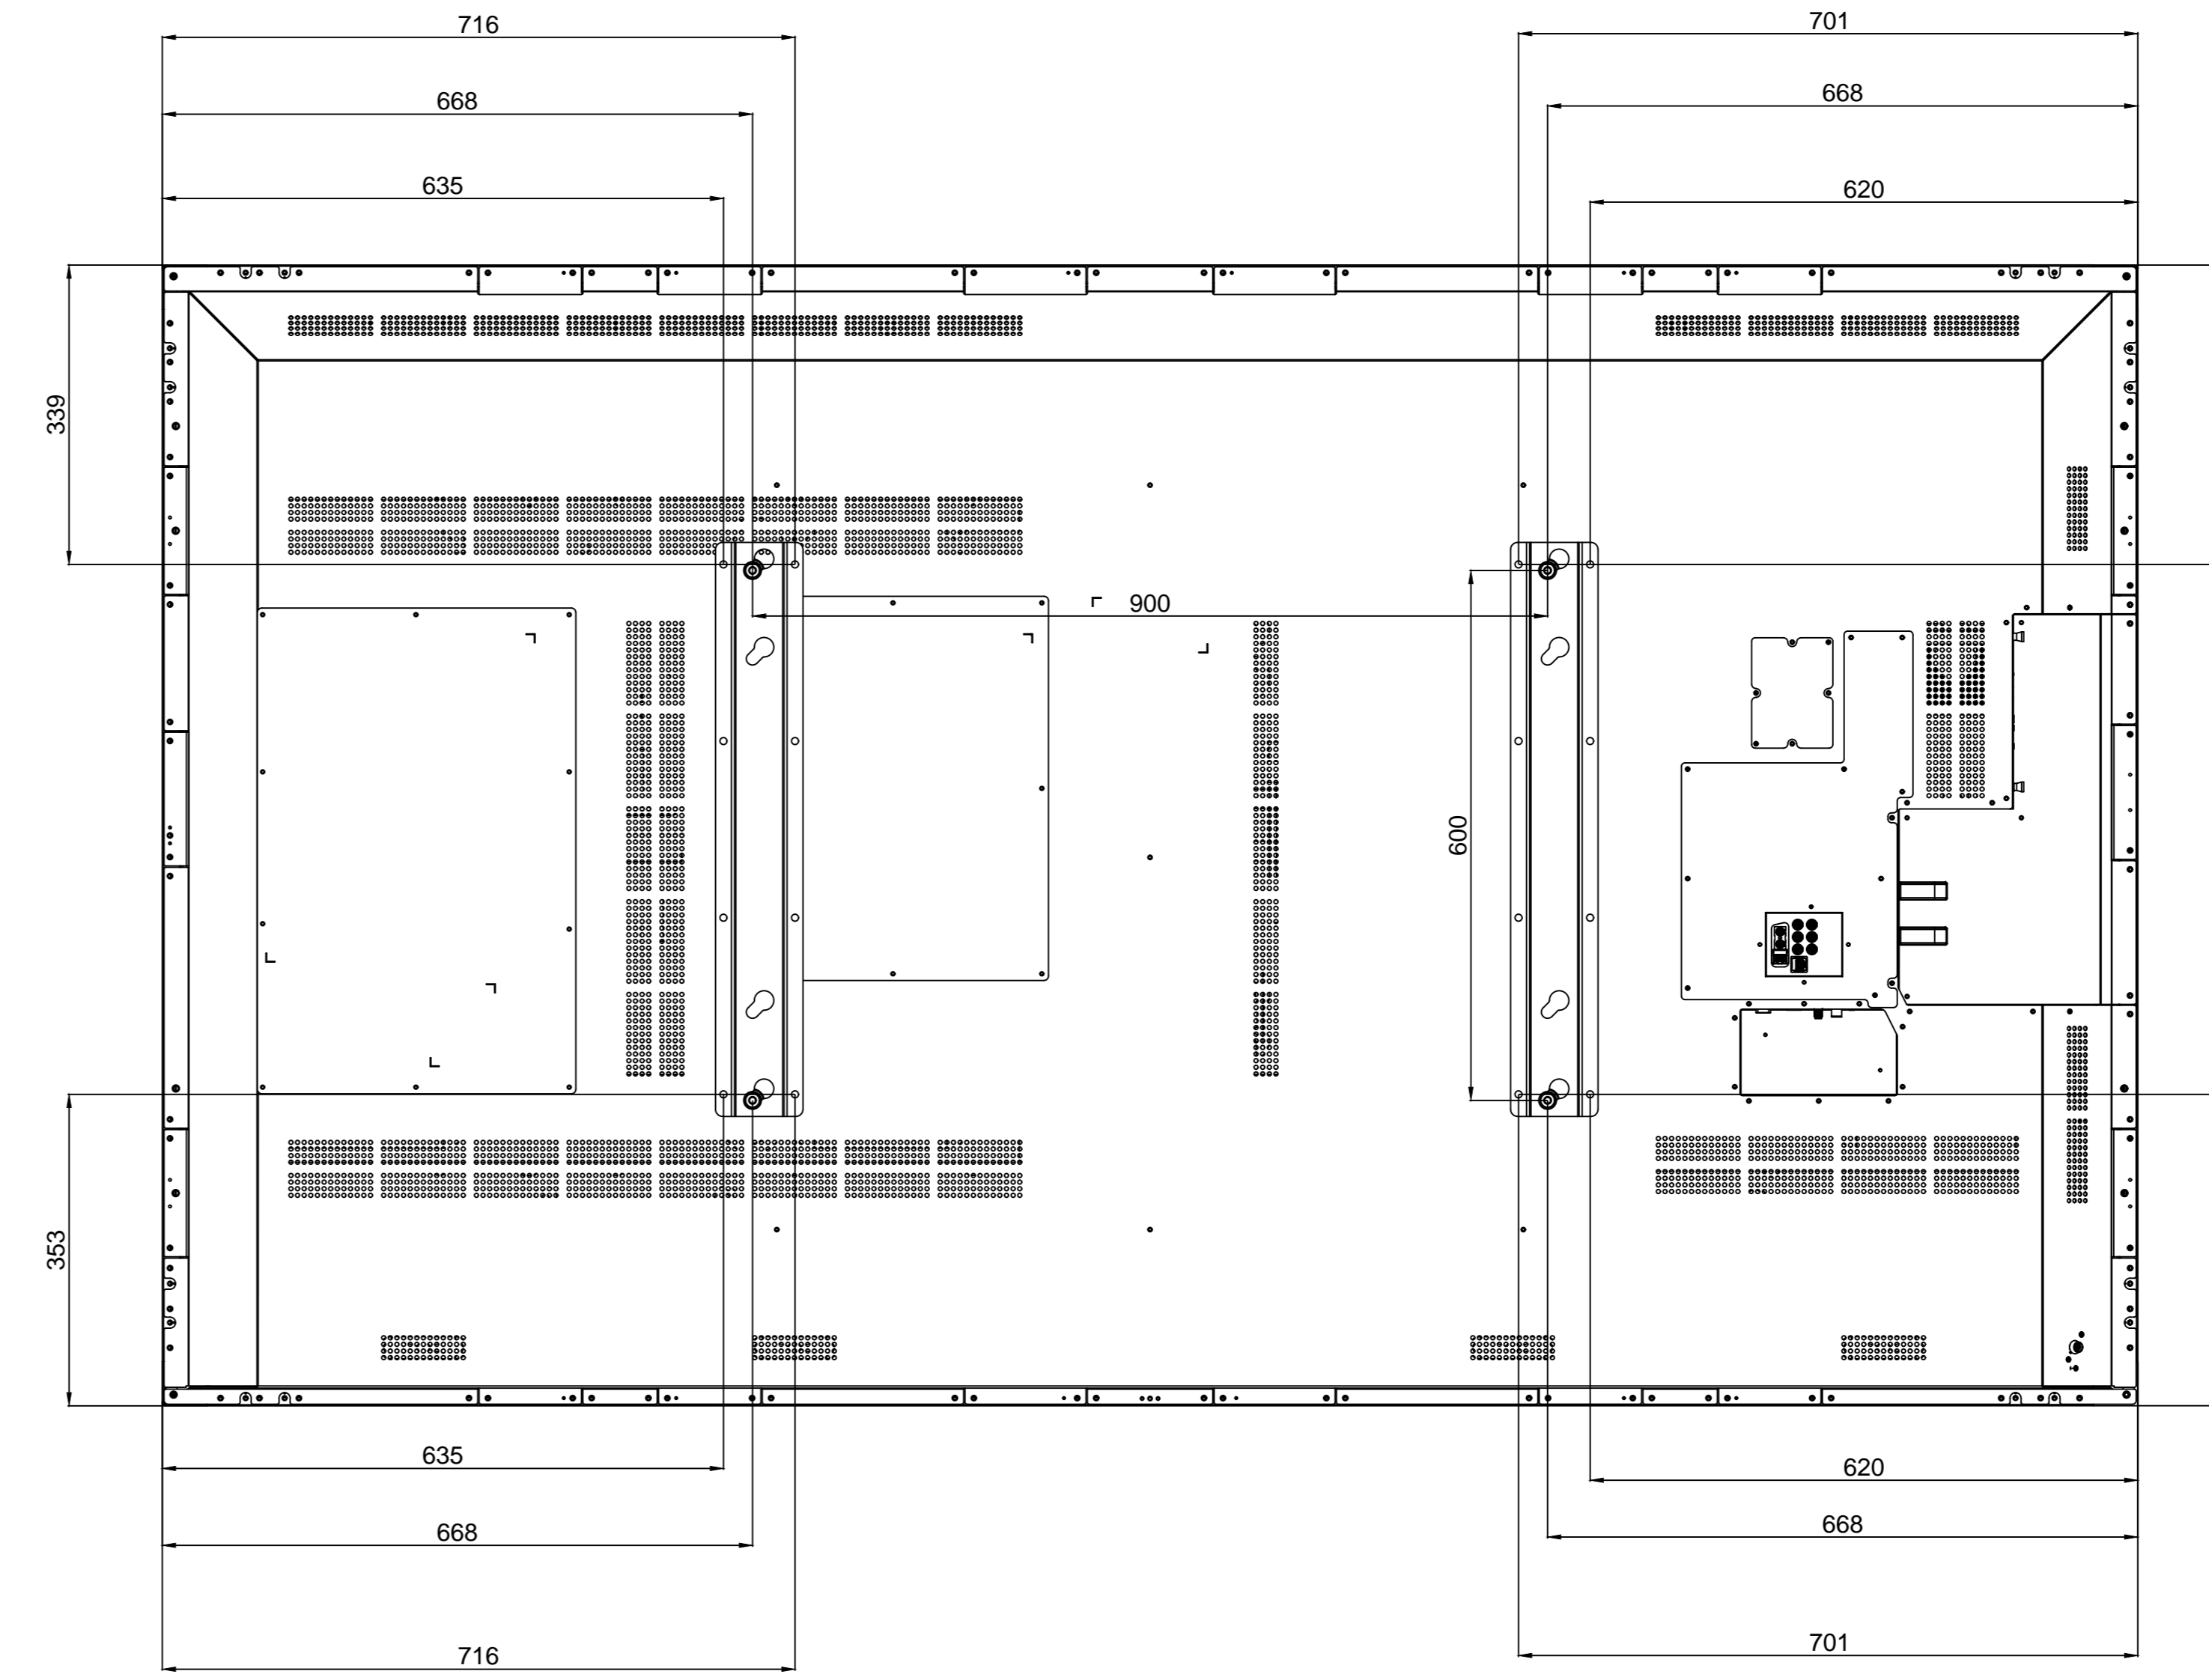

REV.NO	DATE/TARİH	NOTES/AÇIKLAMALAR
1	05.10.2018	CİZİM OLUSTURULDU
2	15.10.2018	ACTIVE CELL DIMENSIONS DOZENLENDİ
3		

MODEL	DIMENSIONS (mm)		
	WIDTH mm	DEPTH mm	HEIGHT mm
98990 DS			
PRODUCT	2236	98	1292
PACKAGING	2423	380	1563

TOLERANCES	K	NAME:	REV:
0.00/50.00	±0.10	98990 DS HANGER WALL	R02
50.01/100.00	±0.30	CREATED : NİHAT ÖZTEN	DATE: 15.10.2018
100.01/250.00	±0.50	LAST REV. : NİHAT ÖZTEN	SHEET: 1 / 1
250.01/500.00	±0.75	CHECK : Hakan KÖYUNCUOĞLU	SCALE : 1
500.01/1000.00	±1.00	APPRV. : Deniz ÇETİNYÜREK	
1000.01/2500.00	±1.50		
ANGLES	±0.5°		