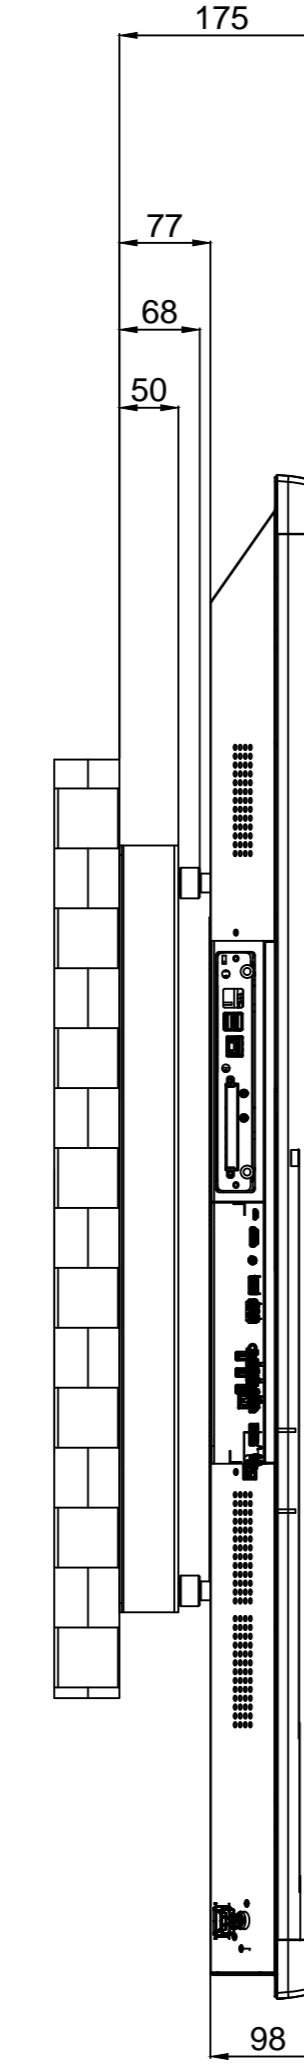

REV.NO	DATE/TARİH	NOTES/AÇIKLAMALAR
1	05.10.2018	CİZİM OLUSTURULDU
2	15.10.2018	ACTIVE CELL DIMENSIONS DOZENLENDİ
3		

MODEL	DIMENSIONS (mm)		
	WIDTH mm	DEPTH mm	HEIGHT mm
98990 DS			
PRODUCT	2236	98	1292
PACKAGING	2423	380	1563

TOLERANCES	K	NAME:	REV:
0.00/50.00	±0.10	98990 DS HANGER WALL	R02
50.01/100.00	±0.30	CREATED : NİHAT ÖZTEN	DATE: 15.10.2018
100.01/250.00	±0.50	LAST REV. : NİHAT ÖZTEN	SHEET: 1 / 1
250.01/500.00	±0.75	CHECK : Hakan KÖYUNCUOĞLU	SCALE : 1
500.01/1000.00	±1.00	APPRV. : Deniz ÇETİNYÜREK	
1000.01/2500.00	±1.50		
ANGLES	±0.5°		