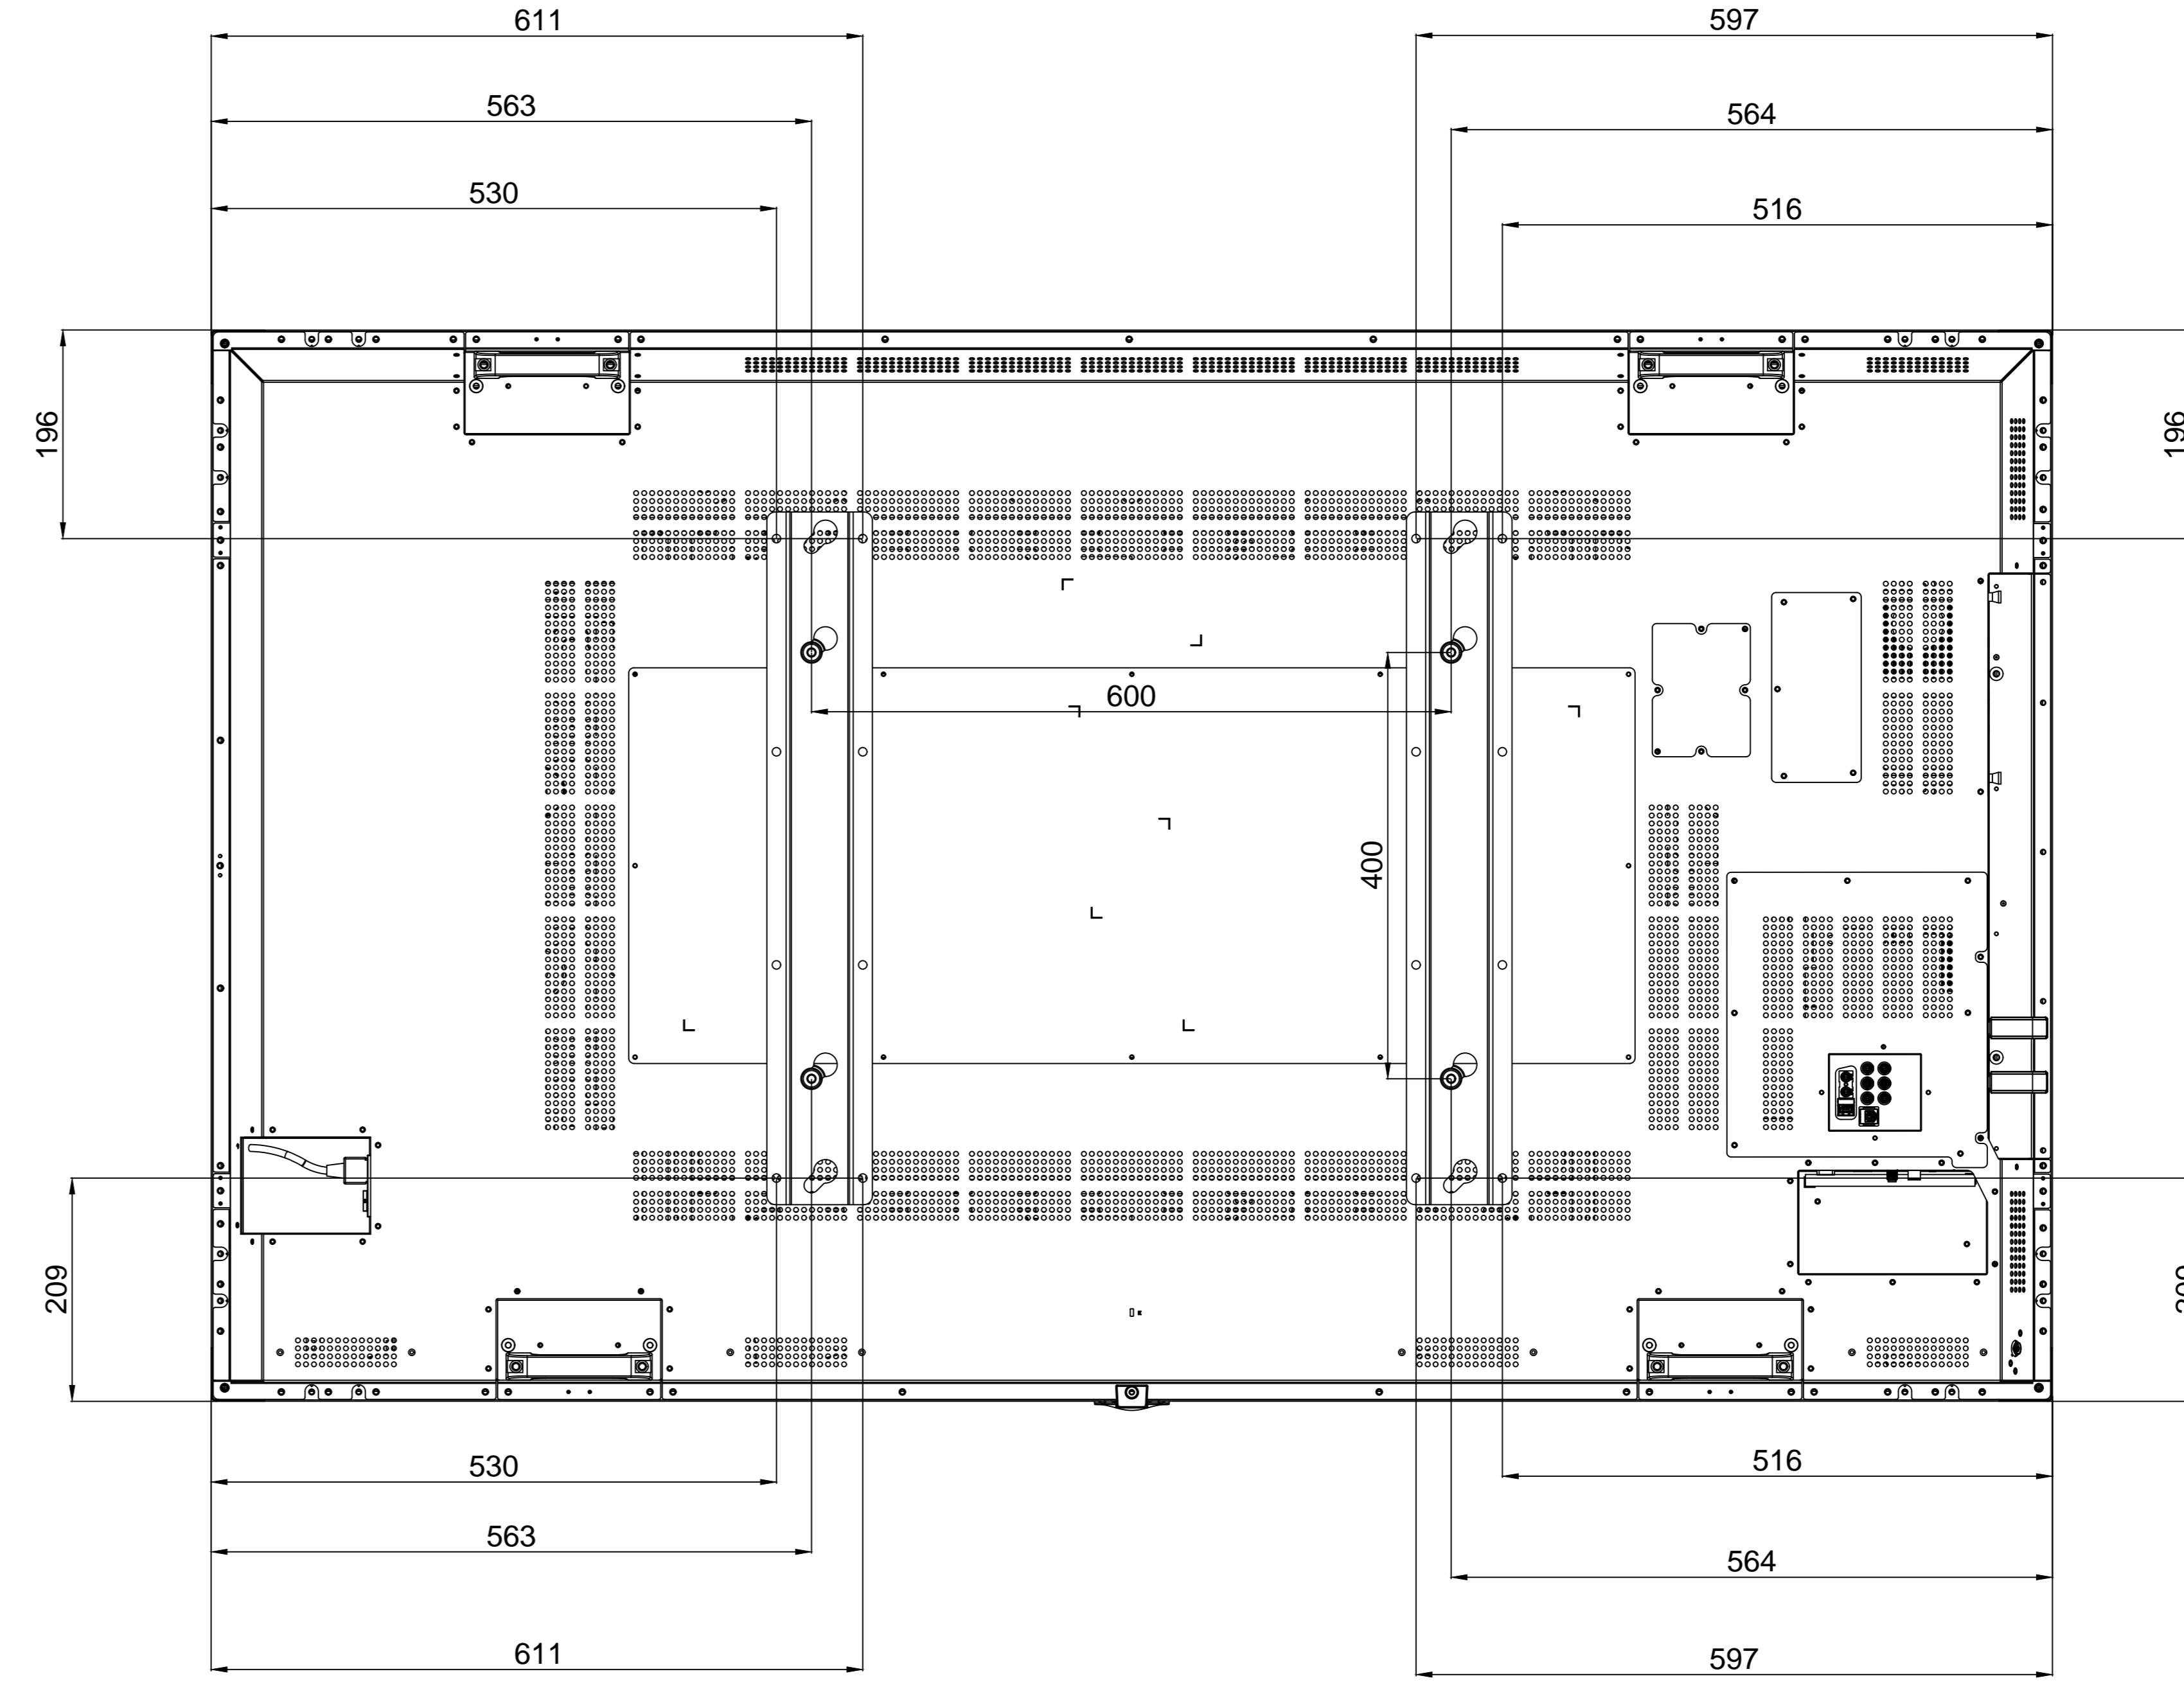

REV.NO	DATE/TARİH	NOTES/AÇIKLAMALAR
1	05.10.2018	CİZİM OLUSTURULDU
2		
3		

MODEL	DIMENSIONS (mm)		
	WIDTH mm	DEPTH mm	HEIGHT mm
75995 DS 2500 NIT			
PRODUCT	1727	122	1005
PACKAGING	1990	265	1227

TOLERANCES	K	NAME: 75995 DS HANGER WALL	REV: R01
0.00/50.00	±0.10	CREATED : NİHAT ÖZTEN	DATE: 05.10.2018
50.01/100.00	±0.30	LAST REV. : NİHAT ÖZTEN	SHEET: 1 / 1
100.01/250.00	±0.50	CHECK : Hakan KÖYUNCUOĞLU	SCALE : 1
250.01/500.00	±0.75	APPRV. : Deniz ÇETİNYÜREK	
500.01/1000.00	±1.00		
1000.01/2500.00	±1.50		
ANGLES	±0.5°		