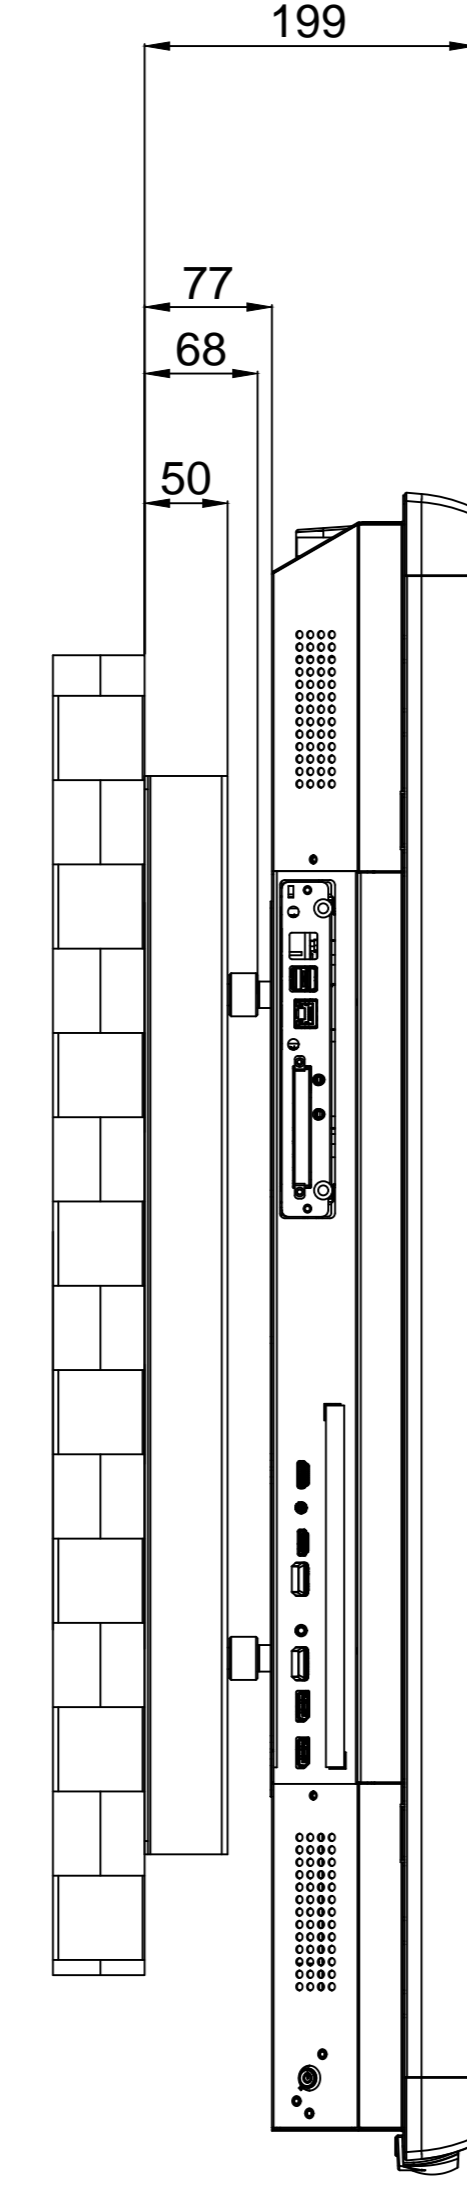

REV.NO	DATE/TARİH	NOTES/AÇIKLAMALAR
1	05.10.2018	CİZİM OLUSTURULDU
2		
3		

MODEL	DIMENSIONS (mm)		
	WIDTH mm	DEPTH mm	HEIGHT mm
75995 DS 2500 NIT			
PRODUCT	1727	122	1005
PACKAGING	1990	265	1227

TOLERANCES	K	NAME: 75995 DS HANGER WALL	REV: R01
0.00/50.00	±0.10	CREATED : NİHAT ÖZTEN	DATE: 05.10.2018
50.01/100.00	±0.30	LAST REV. : NİHAT ÖZTEN	SHEET: 1 / 1
100.01/250.00	±0.50	CHECK : Hakan KÖYUNCUOĞLU	SCALE : 1
250.01/500.00	±0.75	APPRV. : Deniz ÇETİNYÜREK	
500.01/1000.00	±1.00		
1000.01/2500.00	±1.50		
ANGLES	±0.5°		