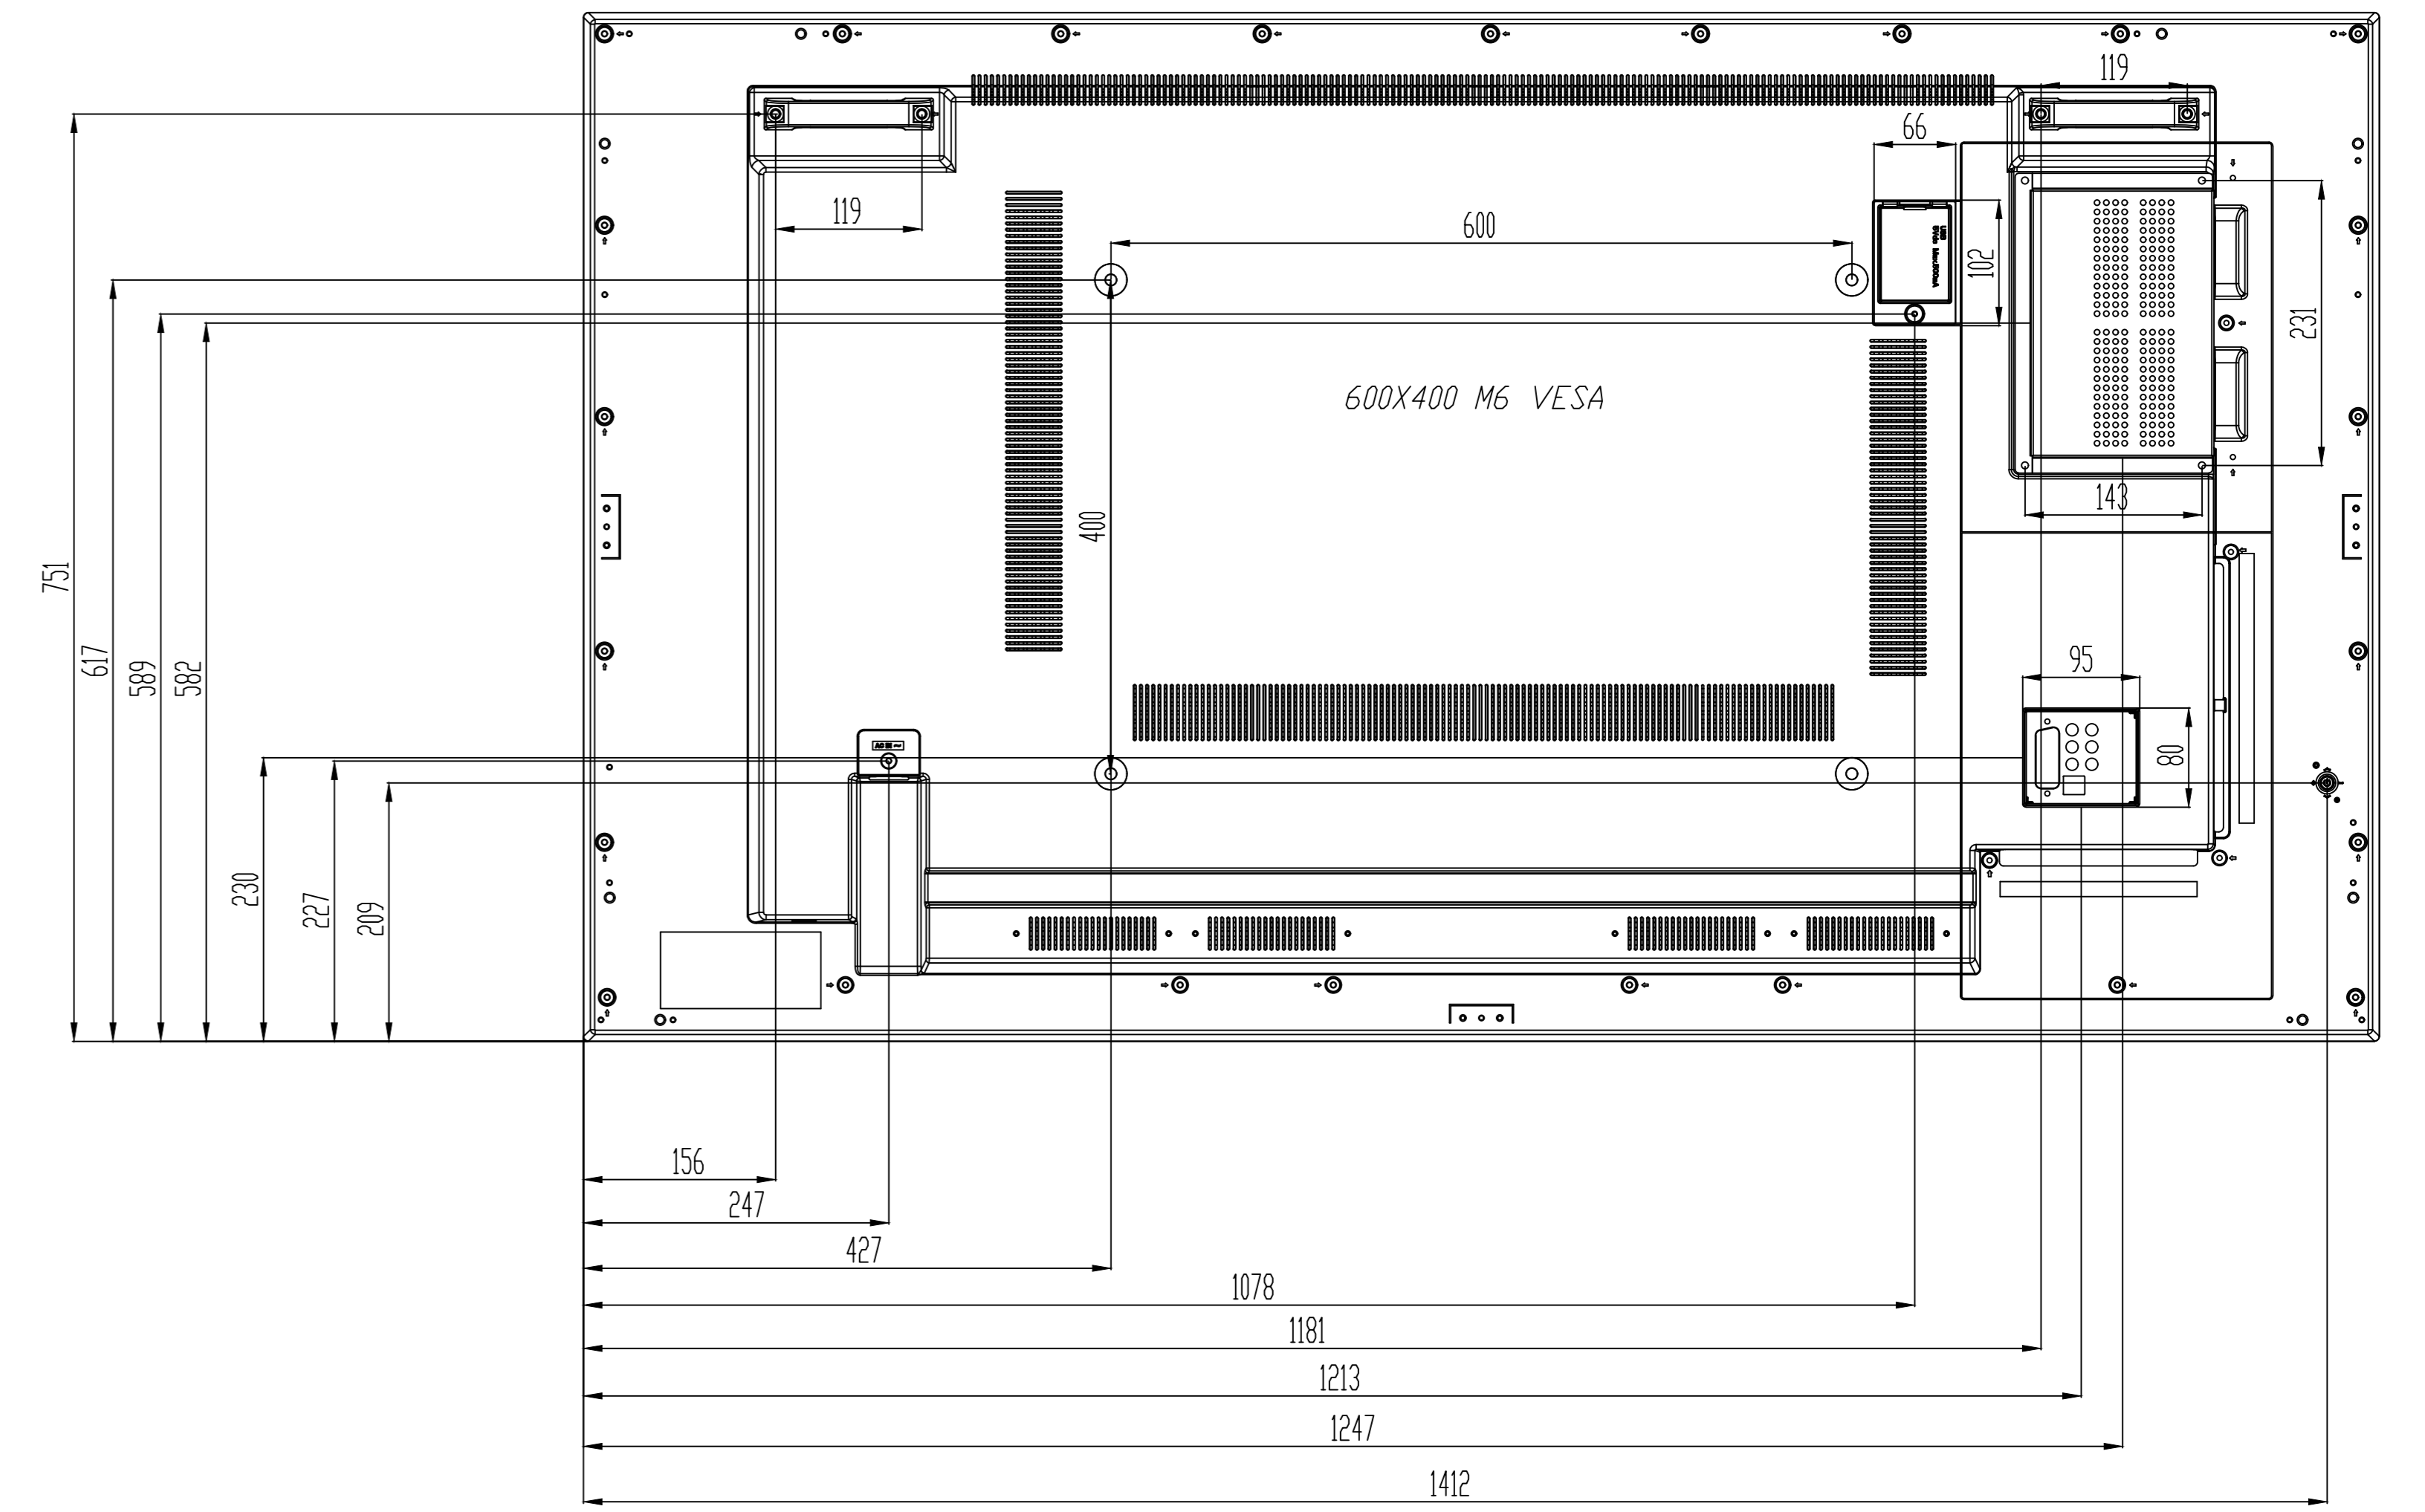

REV.NO	DATE/TARİH	NOTES/ACIKLAMALAR
1	05.09.2019	CIZIM EKLENDİ
2	25.09.2019	FÖRMAT DOZENLENDİ
3	20.12.2019	ÖLÇÜLER DOZENLENDİ ve VESA ÖLÇÜLERİ EKLENDİ.
4	31.01.2020	BANT ÖLÇÜLERİ DOZENLENDİ.
5	12.08.2020	PAKETLEME ÖLÇÜLERİ EKLENDİ.

MODEL	DIMENSIONS (mm)		
	WIDTH mm	DEPTH mm	HEIGHT mm
65592 VS	1455	71	834
PRODUCT	1455	71	834
PACKAGING	1650	207	1042

ACTIVE CELL DIMENSIONS

1428

TOLERANCES	K	NAME:	REV:
0.00/50.00	±0.10	65592 VS	R05
50.01/100.00	±0.30	CREATED : SAİM BENLİ	DATE: 12.08.2020
100.01/250.00	±0.50	LAST REV. : CAN SAHİN	SHEET: 1 / 1
250.01/500.00	±0.75	CHECK : Hakan KÖYUNCUOĞLU	SCALE : 1
500.01/1000.00	±1.00	APPRV. : Deniz ÇETİNYÜREK	UNIT mm
1000.01/2500.00	±1.50		
ANGLES	±0.5°	<b>VESTEL</b> VESTEL ELECTRONICS / DİJİTAL PRODUCTS OPERATIONS MANİSA/TURKIYE TEL:+90.236.2130660 FAX:+90.236.2130512	