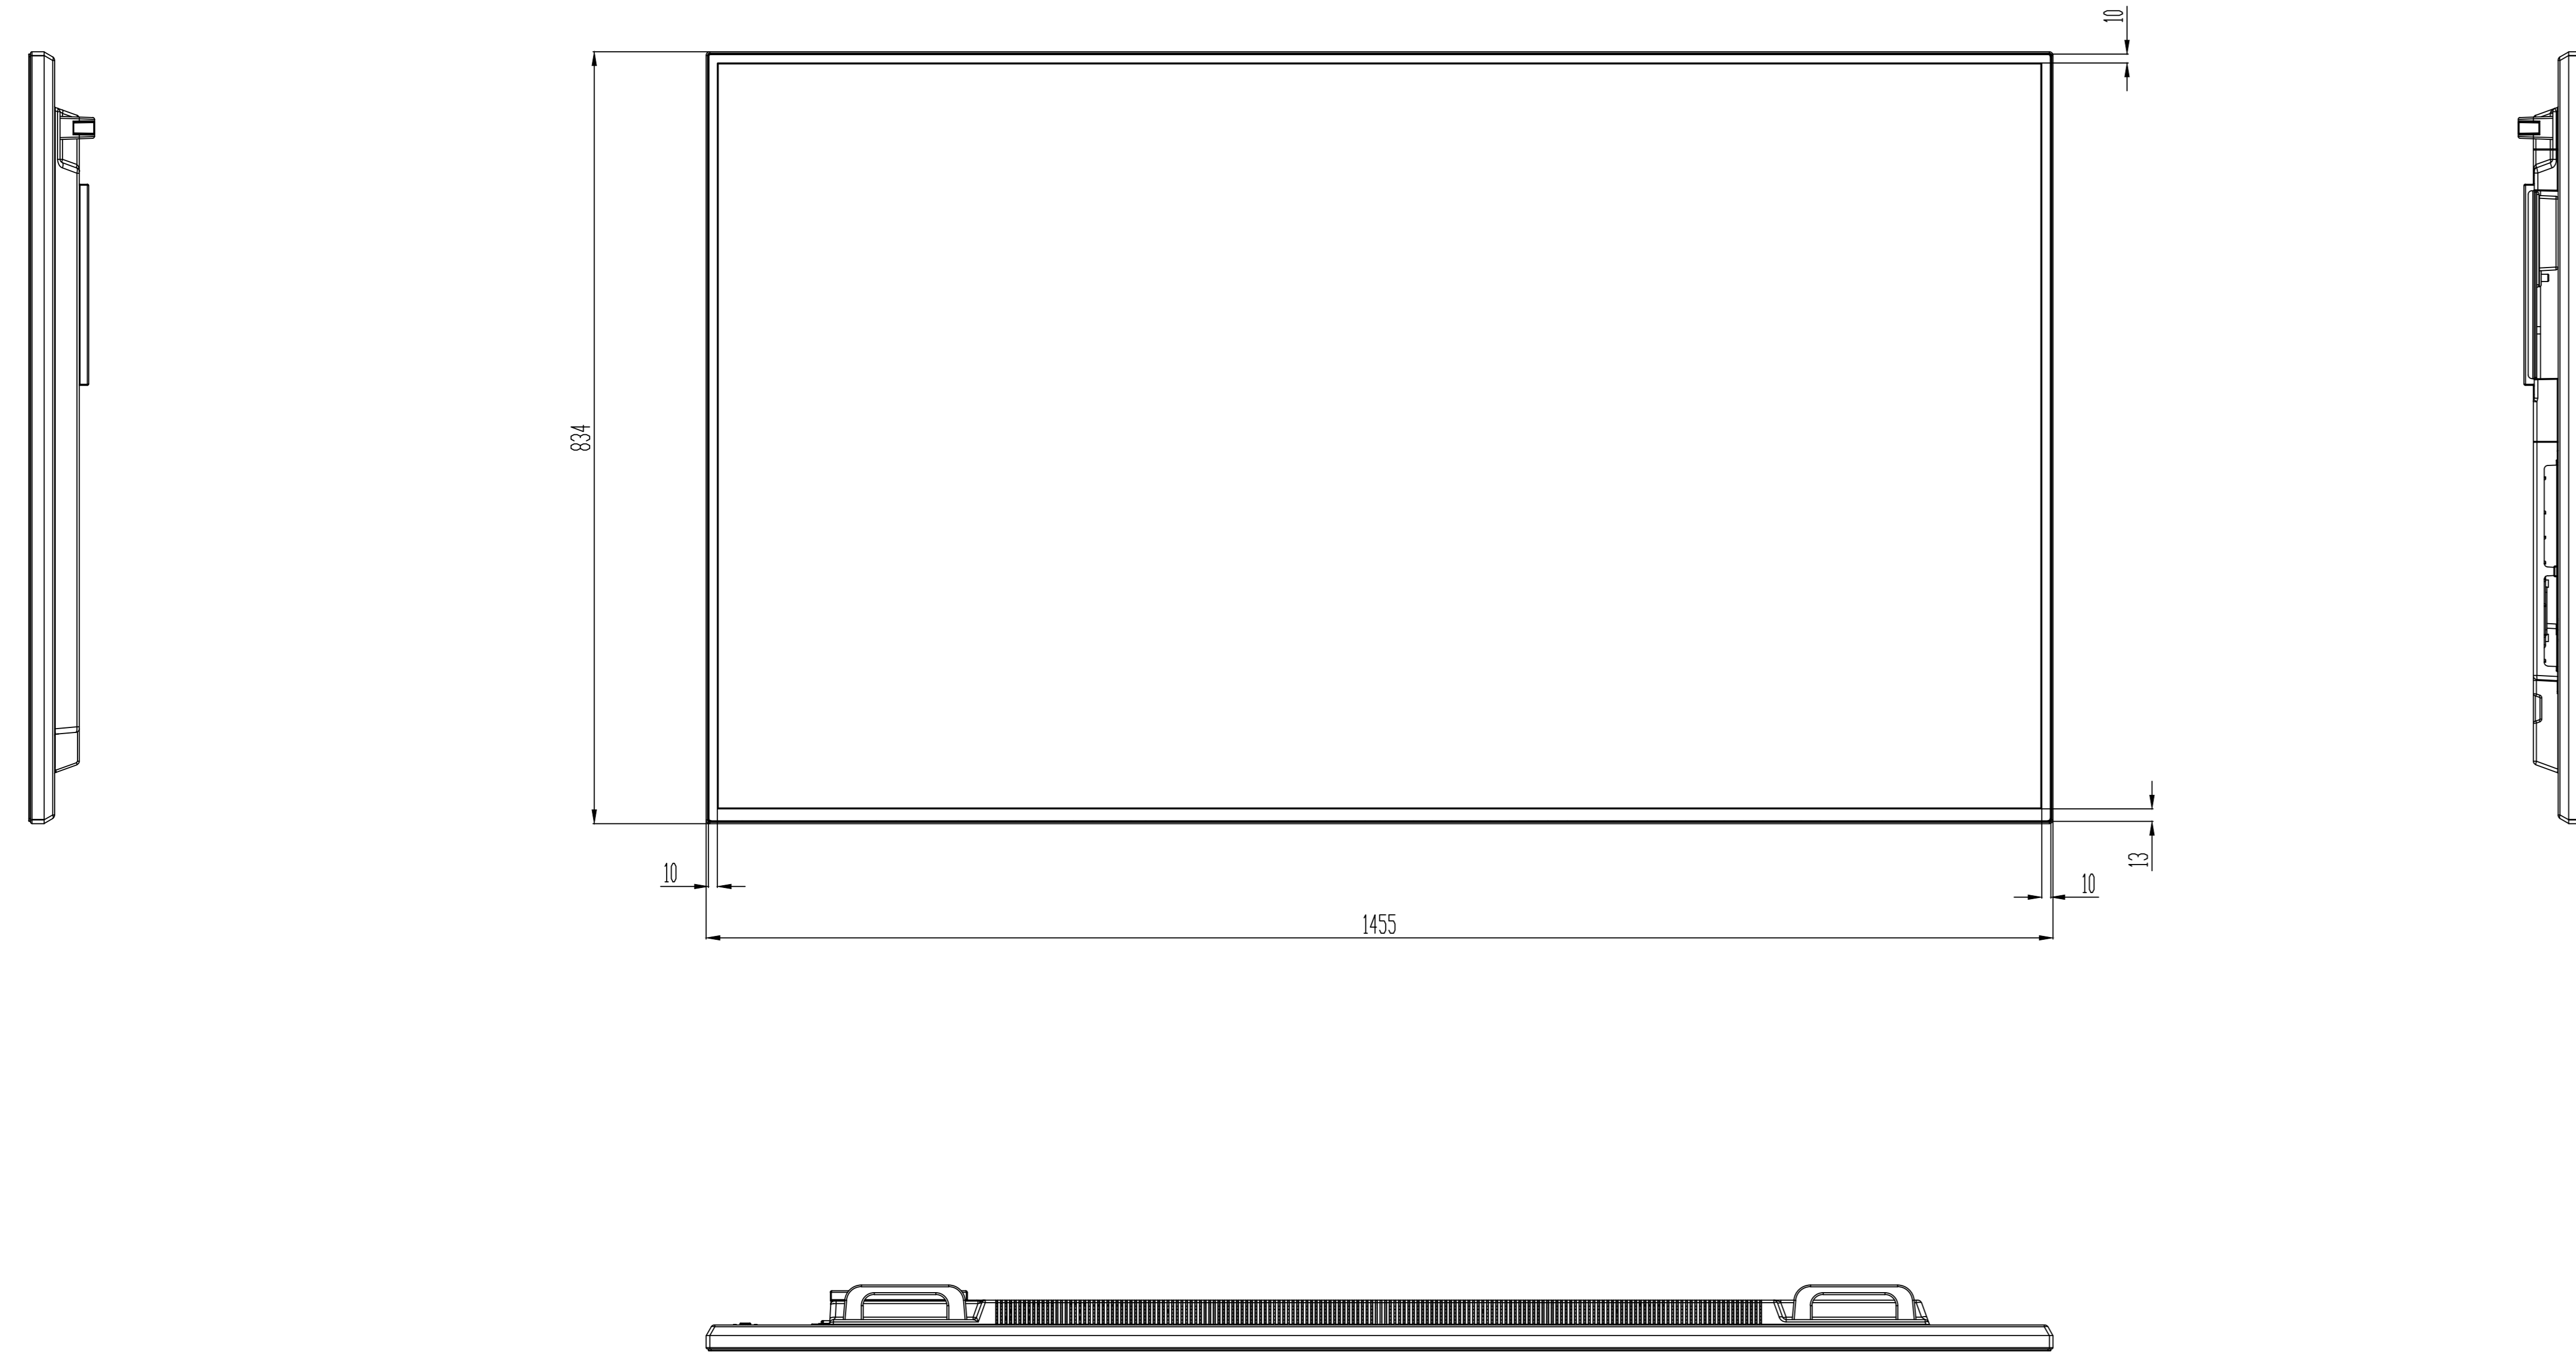

REV.NO	DATE/TARİH	NOTES/ACIKLAMALAR
1	05.09.2019	CIZIM EKLENDİ
2	25.09.2019	FÖRMAT DOZENLENDİ
3	20.12.2019	ÖLÇÜLER DOZENLENDİ ve VESA ÖLÇÜLERİ EKLENDİ.
4	31.01.2020	BANT ÖLÇÜLERİ DOZENLENDİ.
5	12.08.2020	PAKETLEME ÖLÇÜLERİ EKLENDİ.

MODEL	DIMENSIONS (mm)		
	WIDTH mm	DEPTH mm	HEIGHT mm
65592 VS	1455	71	834
PRODUCT	1455	71	834
PACKAGING	1650	207	1042

ACTIVE CELL DIMENSIONS

1428

TOLERANCES	K	NAME:	REV:
0.00/50.00	±0.10	65592 VS	R05
50.01/100.00	±0.30	CREATED : SAİM BENLİ	DATE: 12.08.2020
100.01/250.00	±0.50	LAST REV. : CAN SAHİN	SHEET: 1 / 1
250.01/500.00	±0.75	CHECK : Hakan KÖYUNCUOĞLU	SCALE : 1
500.01/1000.00	±1.00	APPRV. : Deniz ÇETİNYÜREK	UNIT mm
1000.01/2500.00	±1.50		
ANGLES	±0.5°	<b>VESTEL</b> VESTEL ELECTRONICS / DİJİTAL PRODUCTS OPERATIONS MANİSA/TURKIYE TEL:+90.236.2130660 FAX:+90.236.2130512	